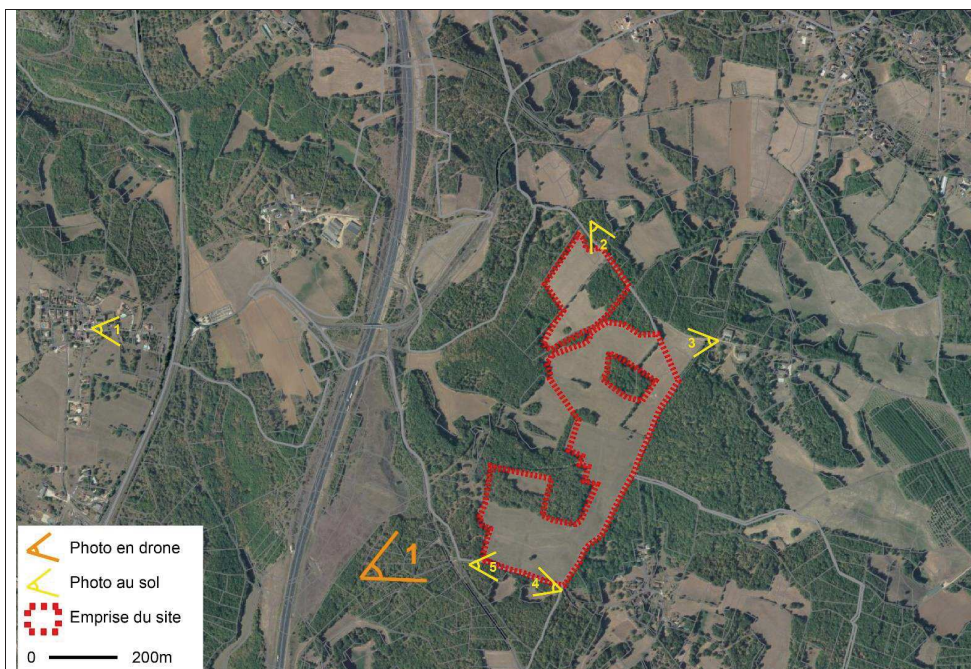

PC 6 : DOCUMENT GRAPHIQUE D'INSERTION

Localisation des photomontages

1 – Vue aérienne depuis l'angle Sud-Ouest du projet

1 – Vue depuis le village de Lachapelle Haute, à l'Ouest du site

2 – Vue depuis le chemin rural de Blagour à Malagorse, au Nord-Ouest du site

3 – Vue sans l'intégration paysagère, depuis le chemin rural de Blagour à Malagorse, au Nord-Est du site

3 – Vue avec l'intégration paysagère, depuis le chemin rural de Blagour à Malagorse, au Nord-Est du site

4 – Vue, sans l'intégration paysagère, depuis le chemin au Sud-Est du site

4 – Vue, avec l'intégration paysagère, depuis le chemin au Sud-Est du site

5 – Vue, sans l'intégration paysagère, depuis le chemin au Sud-Ouest du site

5 – Vue, avec l'intégration paysagère, depuis le chemin au Sud-Ouest du site