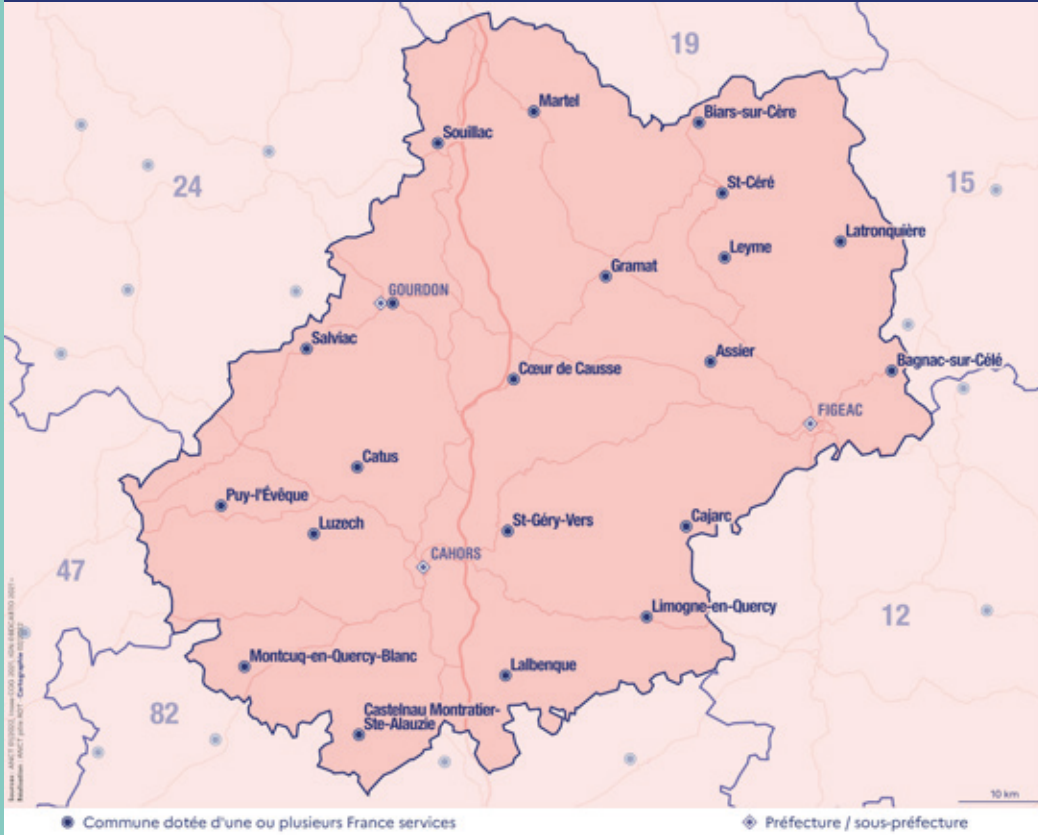

Trouvez votre France services sur : france-services.gouv.fr

Dans le Lot, 23 France services vous accompagnent

Assier

France services d'Assier
Rue de La Pierre Levée
05 65 10 85 89

Bagnac-sur-Célé

France services Bagnac-sur-Célé
Place du 8 Mai
05 65 10 00 33