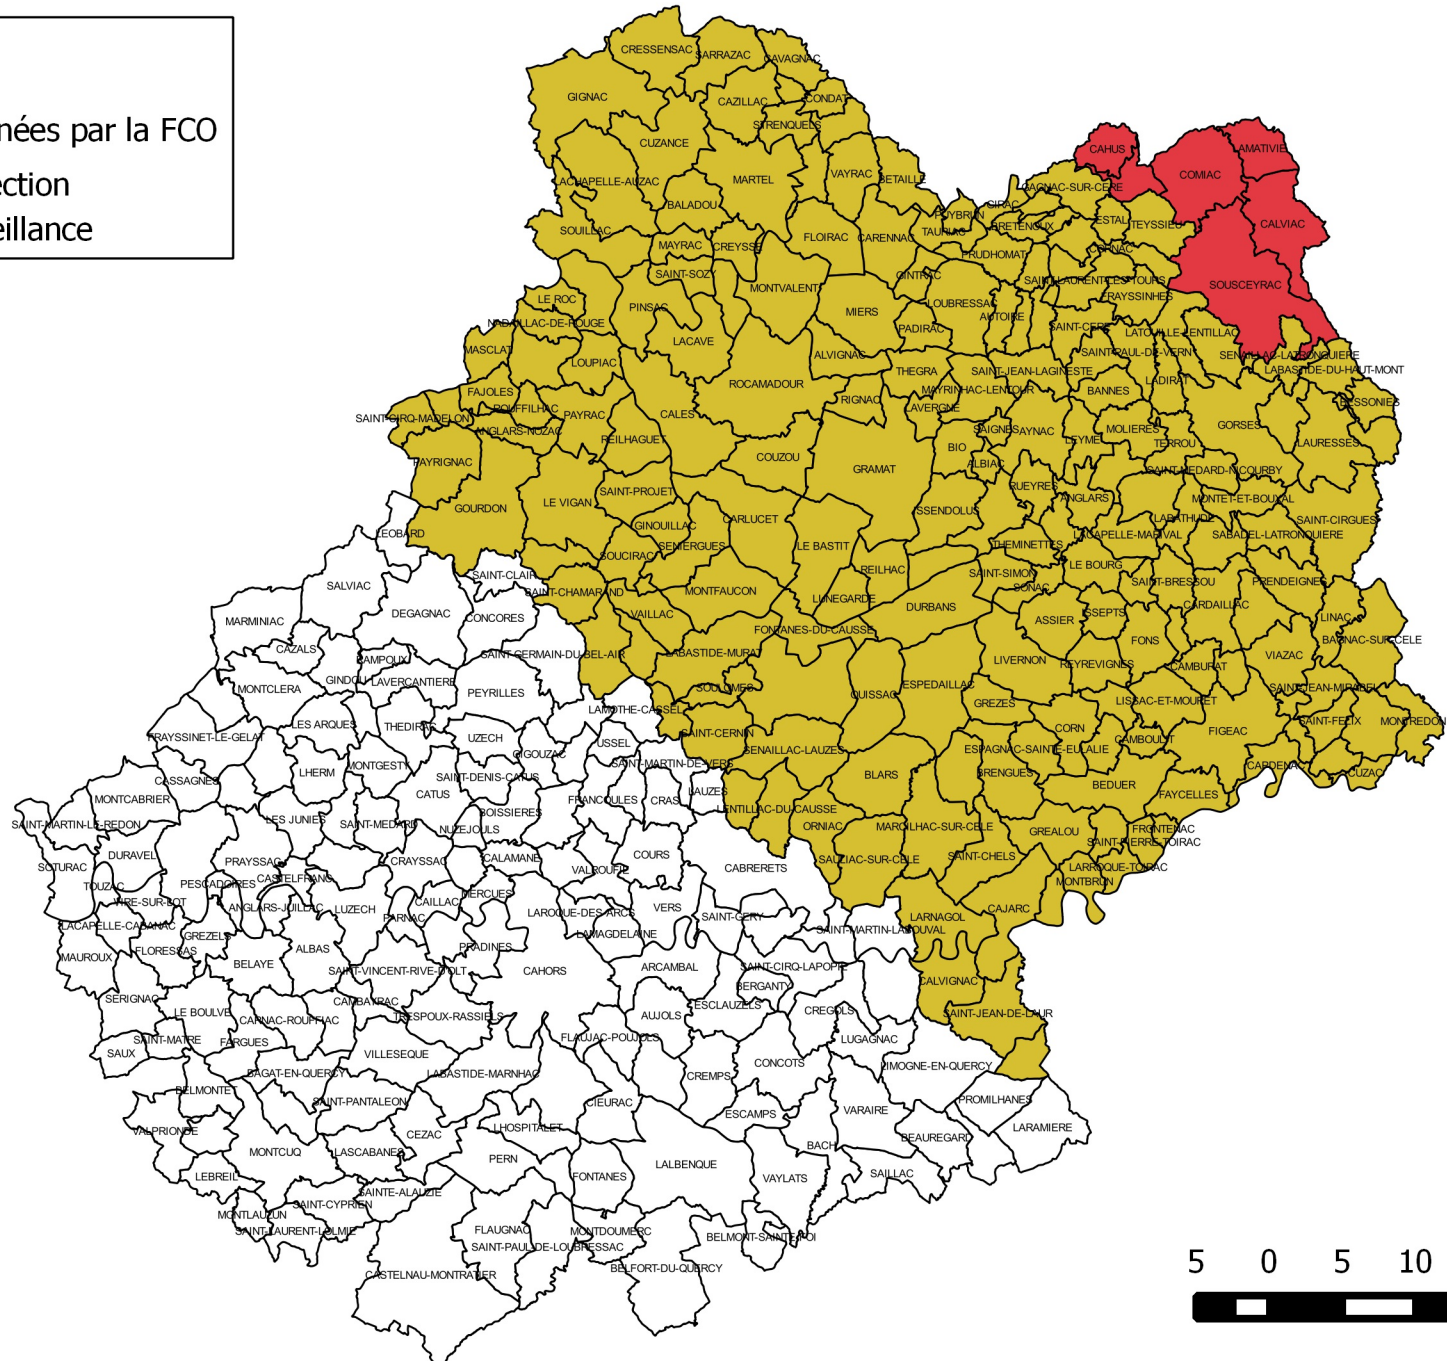

Zone réglementée FCO DDCSPP du Lot

Légende

Communes concernées par la FCO

 Zone de protection

 Zone de surveillance

5 0 5 10 15 20 km