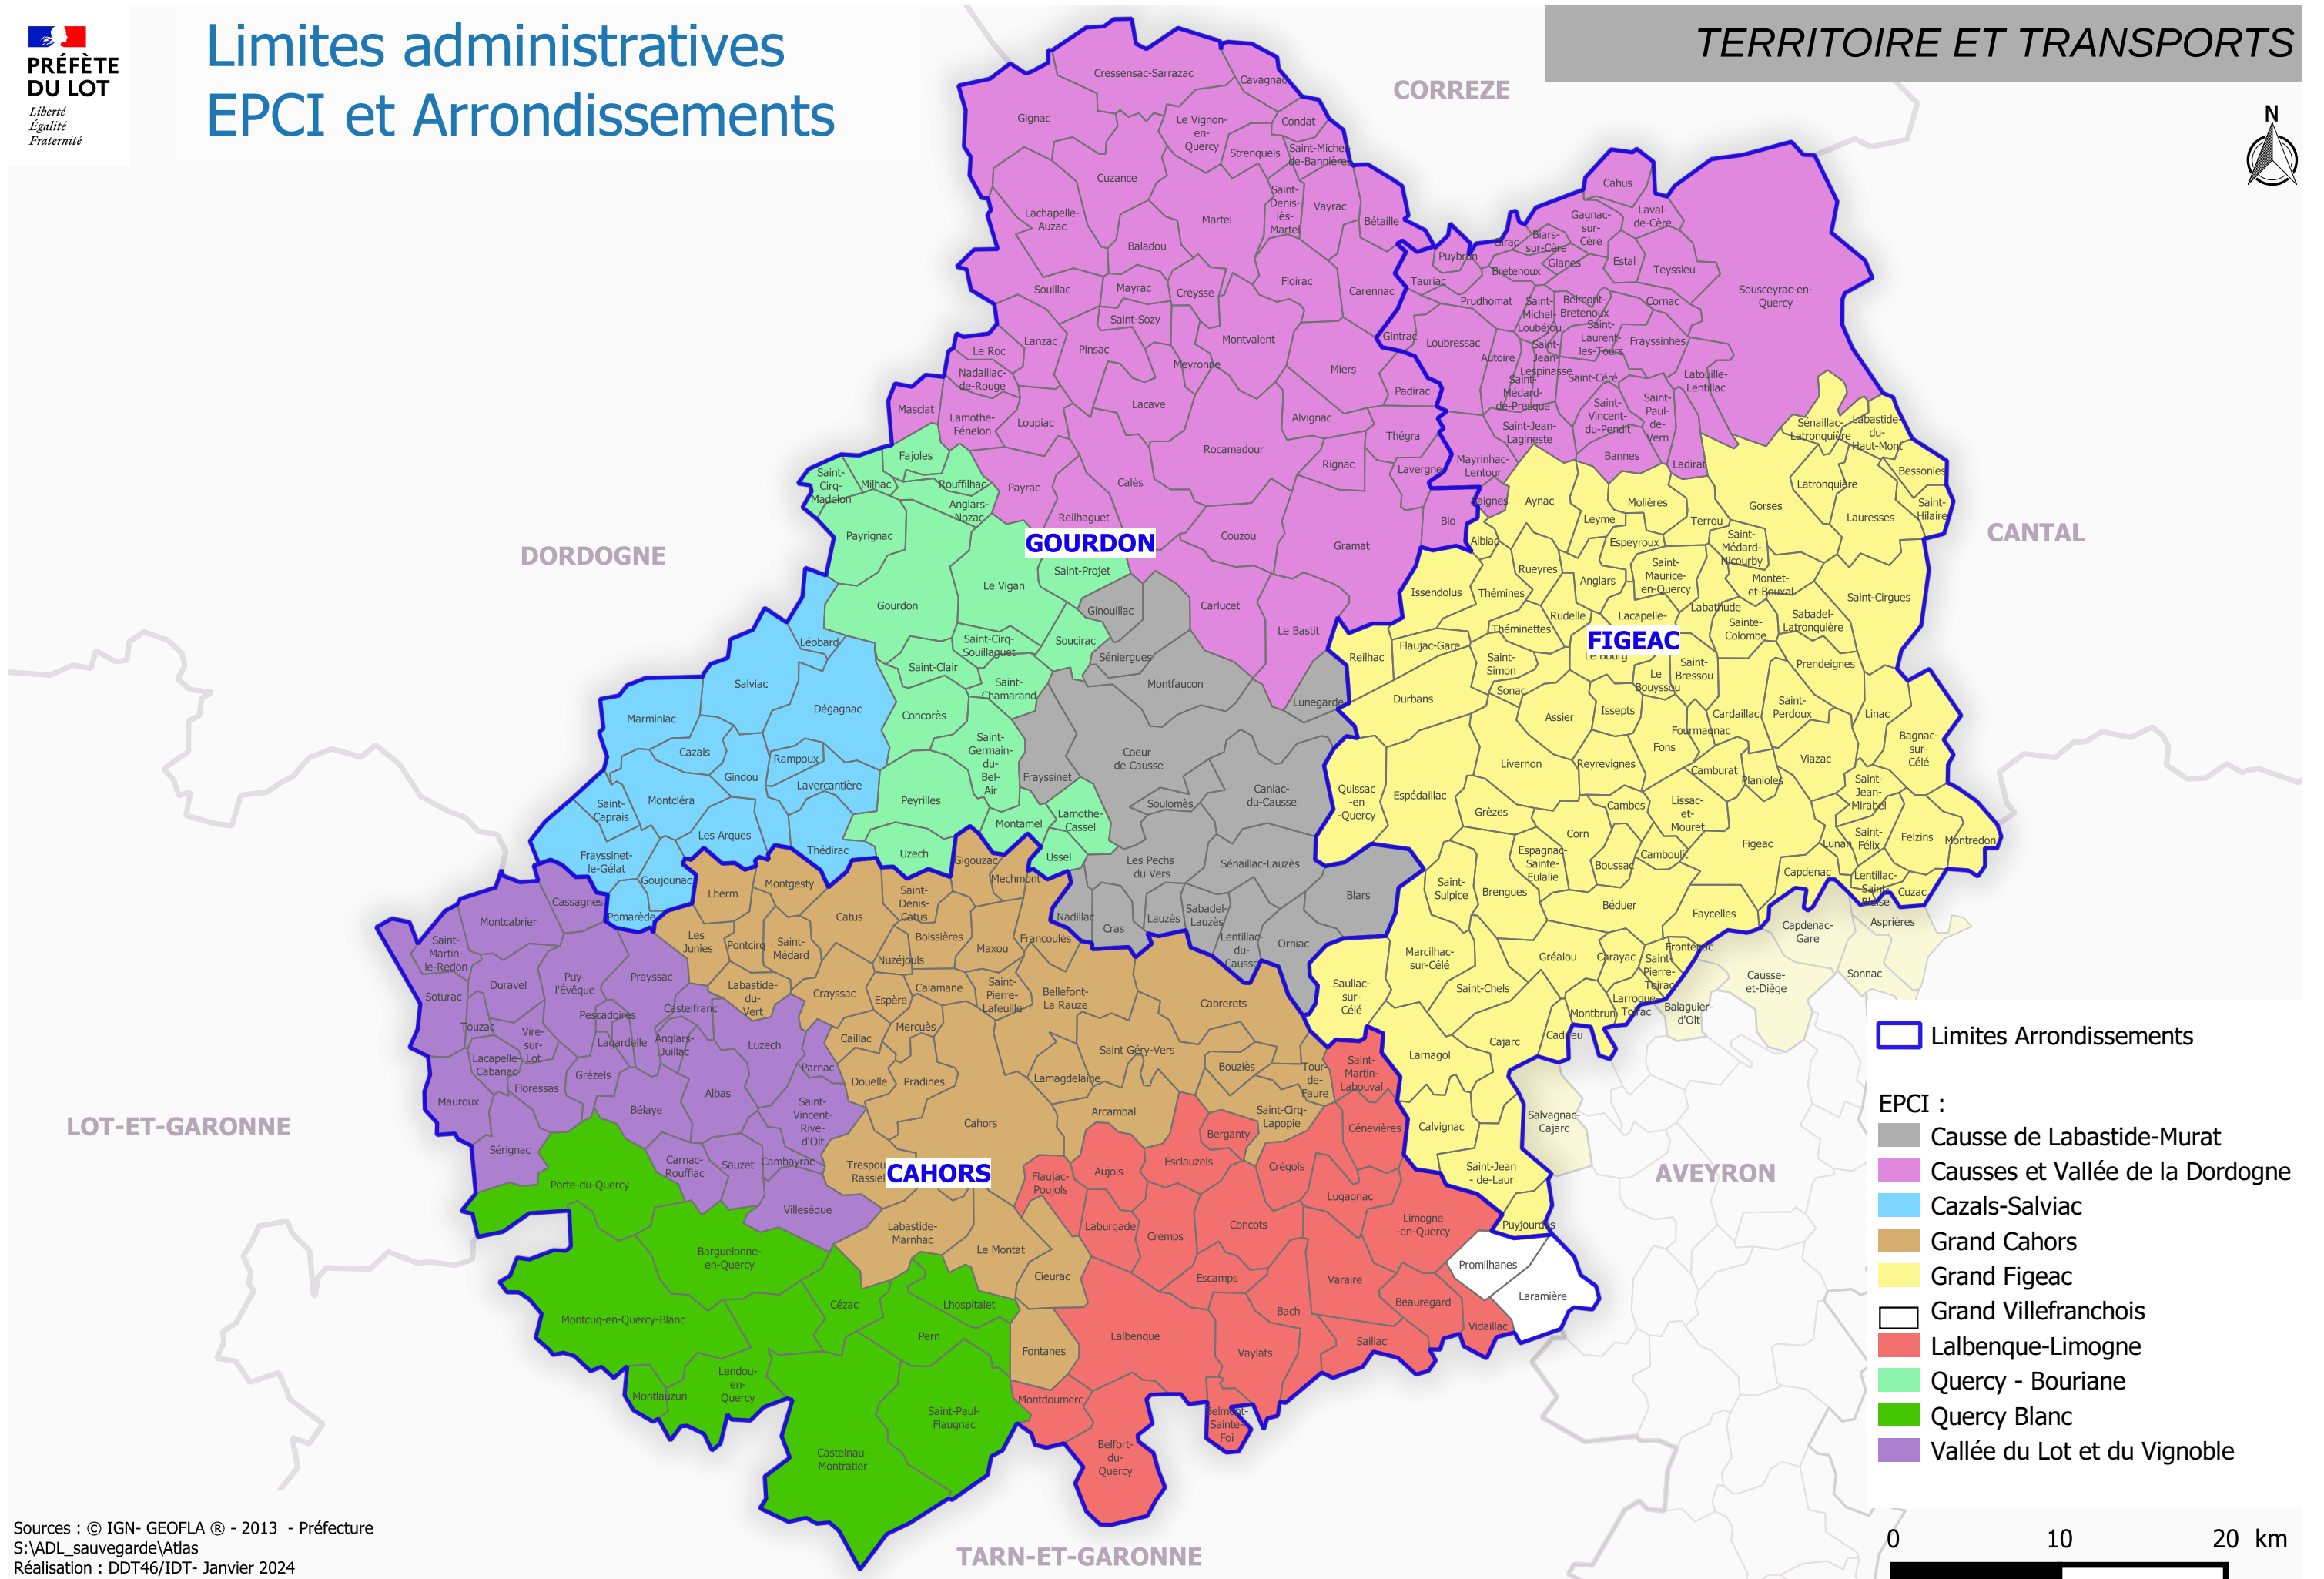

Limites administratives EPCI et Arrondissements

Limites Arrondissements

- EPCI :**
- Cause de Labastide-Murat
 - Causse et Vallée de la Dordogne
 - Cazals-Salviac
 - Grand Cahors
 - Grand Figeac
 - Grand Villefranchois
 - Lalbenque-Limogne
 - Quercy - Bouriane
 - Quercy Blanc
 - Vallée du Lot et du Vignoble