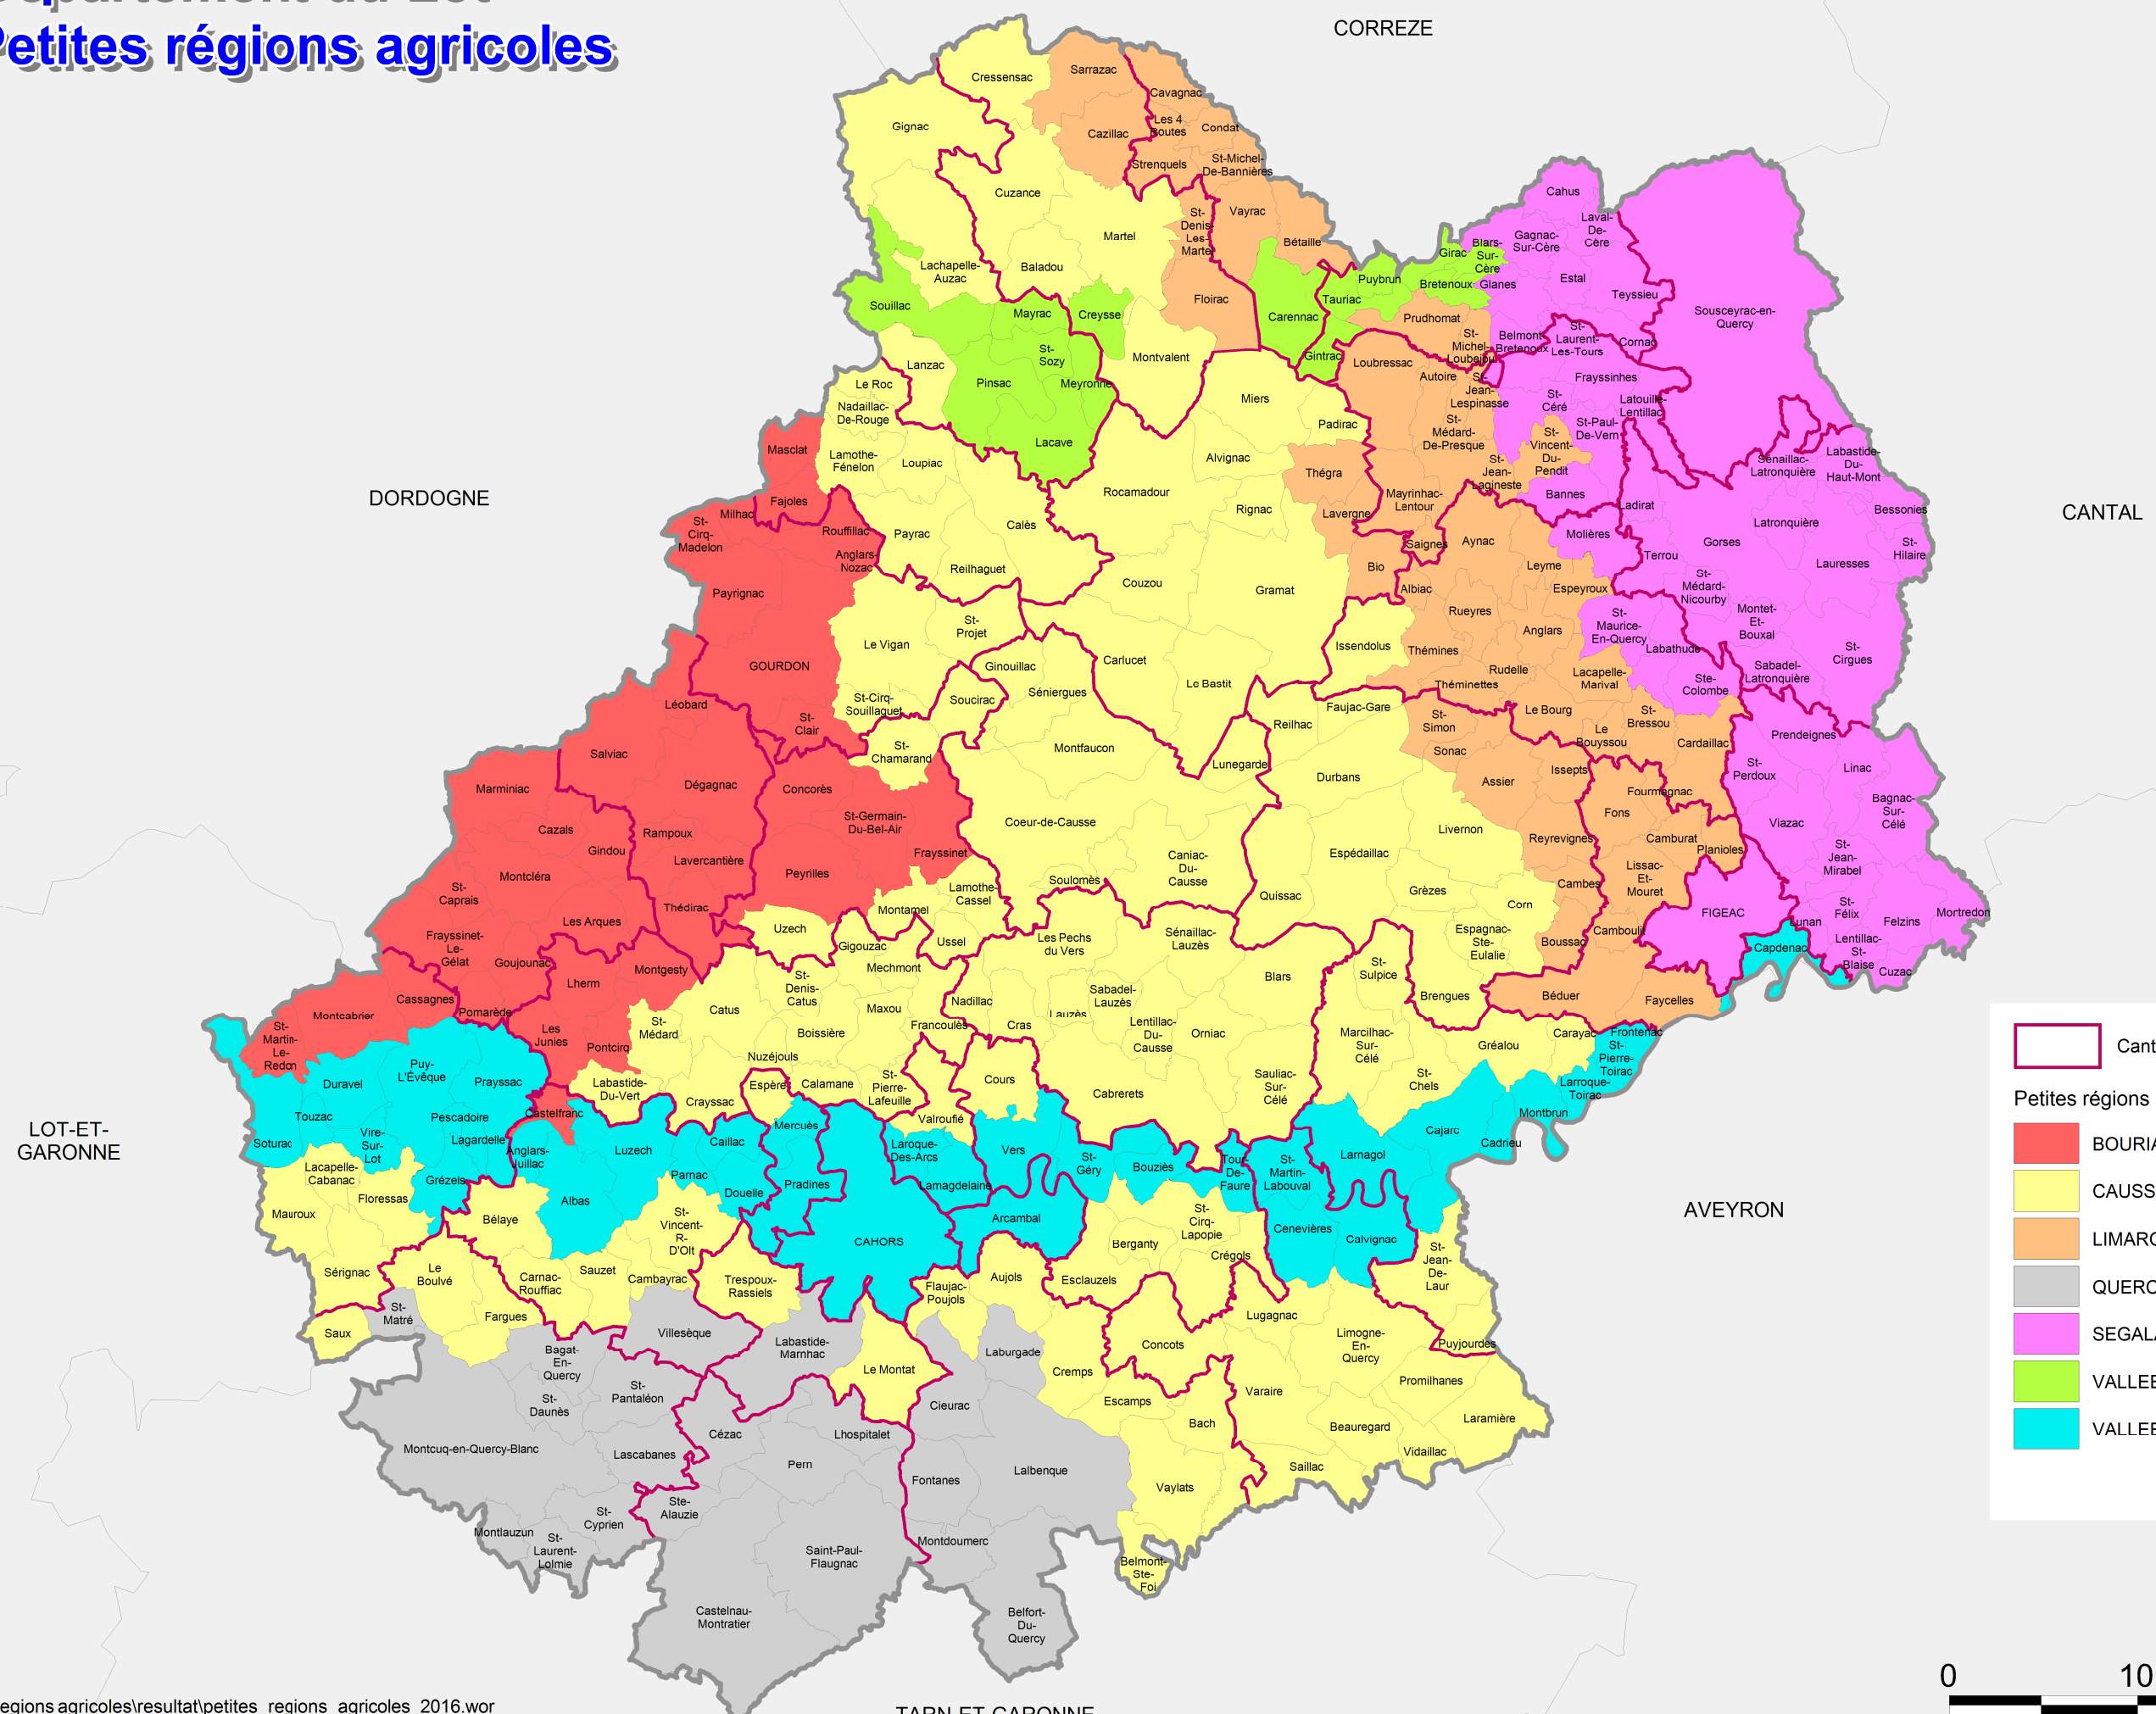

# Département du Lot

## Petites régions agricoles

 Cantons

**Petites régions agricoles**

-  BOURIANE
-  CAUSSES
-  LIMARGUE
-  QUERCY BLANC
-  SEGALA
-  VALLEE DE LA DORDOGNE
-  VALLEE DU LOT