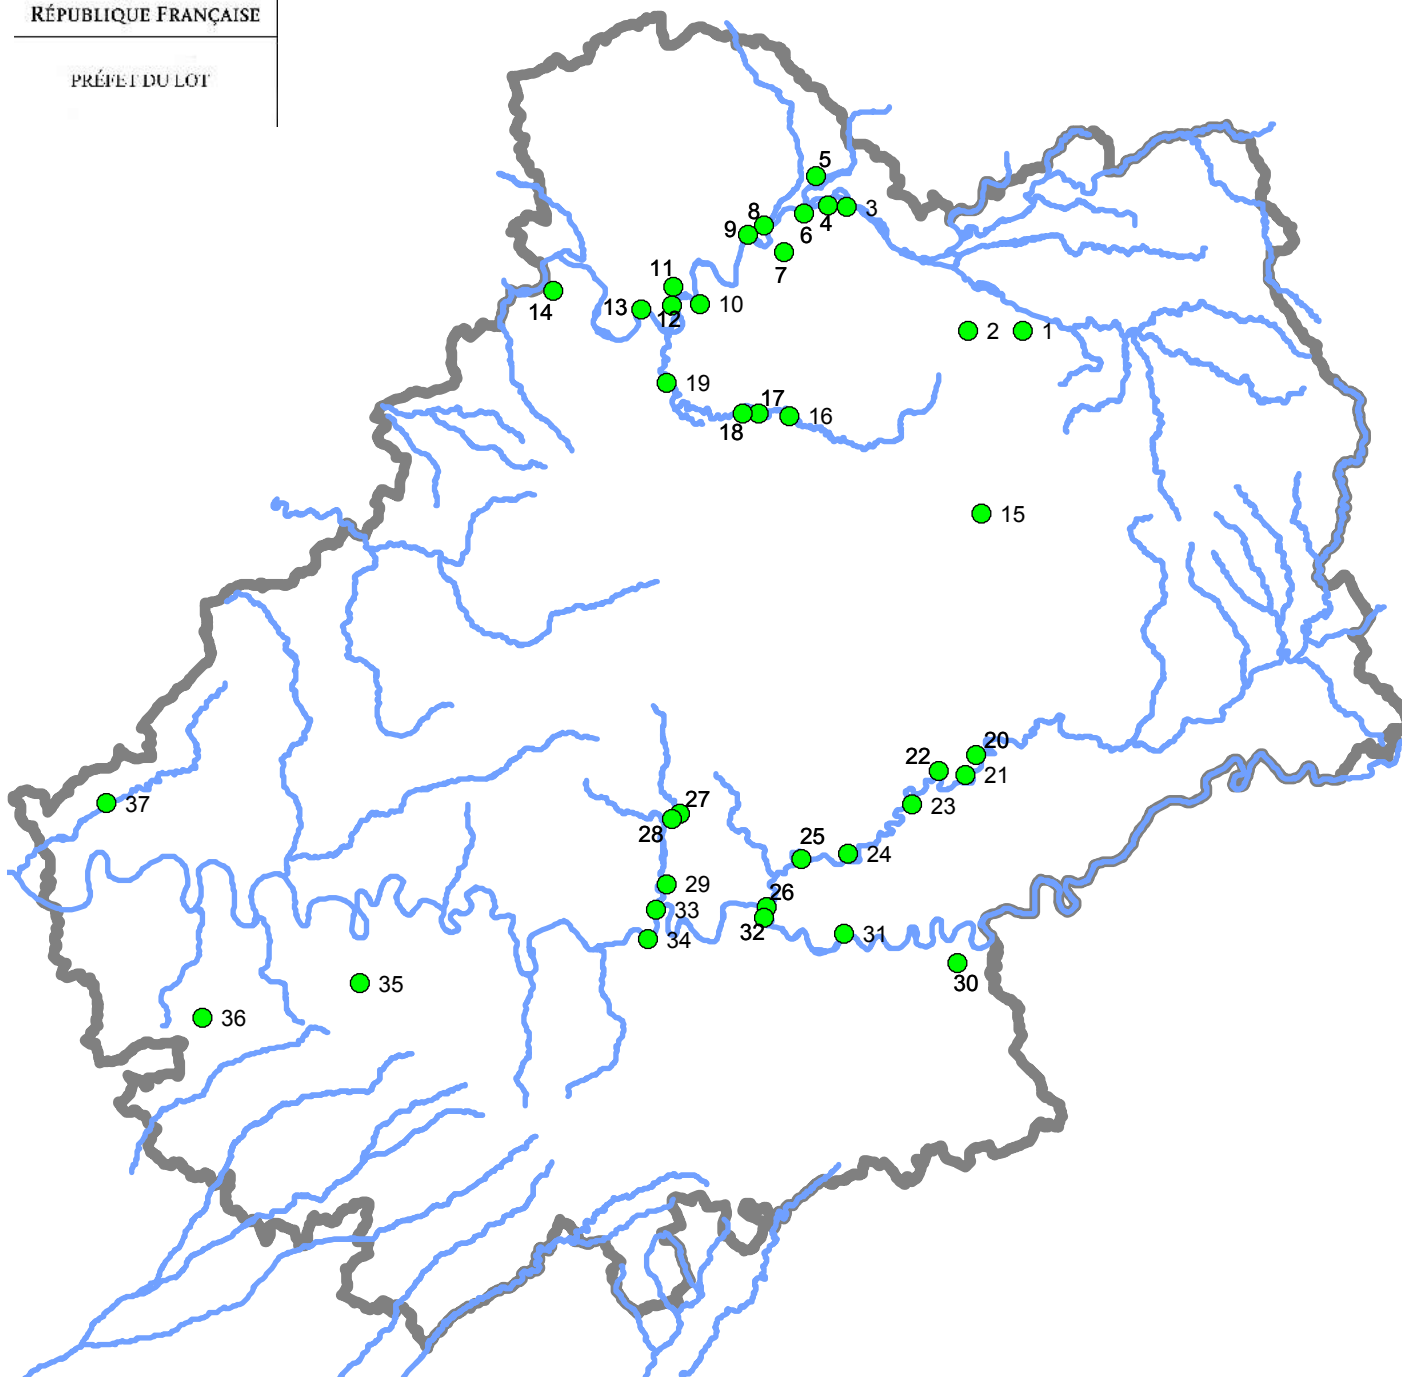

# ANNEXE 1 à l'arrêté préfectoral de protection de biotope du Faucon pèlerin et du Hibou grand duc dans le Département du Lot

Liberté • Égalité • Fraternité

RÉPUBLIQUE FRANÇAISE

PRÉFET DU LOT

N	Site	Commune
1	Rocher de Valette	Saint-Jean-Lespinasse
2	Falaises d'Autoire	Autoire / Loubrillac
3	Bois de la Roque	Carennac
4	Falaises de Mezels	Vayrac
5	Falaises du Puy d'Issolud	Vayrac
6	Falaise d'Ourjac	Floirac
7	Cirque de Montvalent	Floirac
8	Falaise de Mirandol	Martel
9	Falaise de Gluges	Martel
10	Rochers Sainte Marie	Meyronne
11	Falaise des Monges	Saint-Sozy
12	Roc des Monges - Roc Coulon	Pinsac / Saint-Sozy
13	Pech de Pinsac	Pinsac
14	Rocher de l'Agle	Le Roc / Lanzac
15	Carrière des Vignes	Thémines
16	Roque Fumade - Tournefeuille	Rocamadour / Couzou
17	Falaises de Cufelle	Rocamadour
18	Falaises de Rocamadour	Rocamadour
19	Rochers du Pech	Calès / Lacave
20	Falaise du Château des Anglais	Brengues
21	Falaise de Caudenat	Brengues
22	Falaises de St Sulpice - le Moulin	Saint-Sulpice
23	Falaises du Bout du Rocher	Marcilhac-sur-Célé
24	Falaises du vieux Sauliac	Sauliac-sur-Célé
25	Falaise des Peyrugues	Orniac
26	Falaise de Conduché - La Caleille	Bouziès
27	Falaise amont Sibadal	Cabrerets
28	Falaise amont Guillot	Cabrerets
29	Les Candets - Combe du Drap	Saint-Gery-Vers
30	Falaise de Bois de Parc	Cajarc / Calvignac
31	Pech de Rouen	Saint-Martin-Labouval
32	Falaise de Pech Larive	Bouziès / Saint Cirq Lapopie
33	Falaise du Mas de Saboth	Saint-Gery-Vers
34	Falaise du Cuzoul	Arcambal
35	Falaises des Gorges de l'Andorre	Cambayrac / St Vincent Rive d'Olt
36	Falaise de la Roque	Le Boulvé
37	Falaise de Montcabrier	Montcabrier

DDT/SD ONCFS/LPO LOT/SNL/

Département/PNRCQ

Fonds :

© BD - Carthage - SANDRE - Cours eau - édition 2014

© IGN-BD CARTO ® - 2013