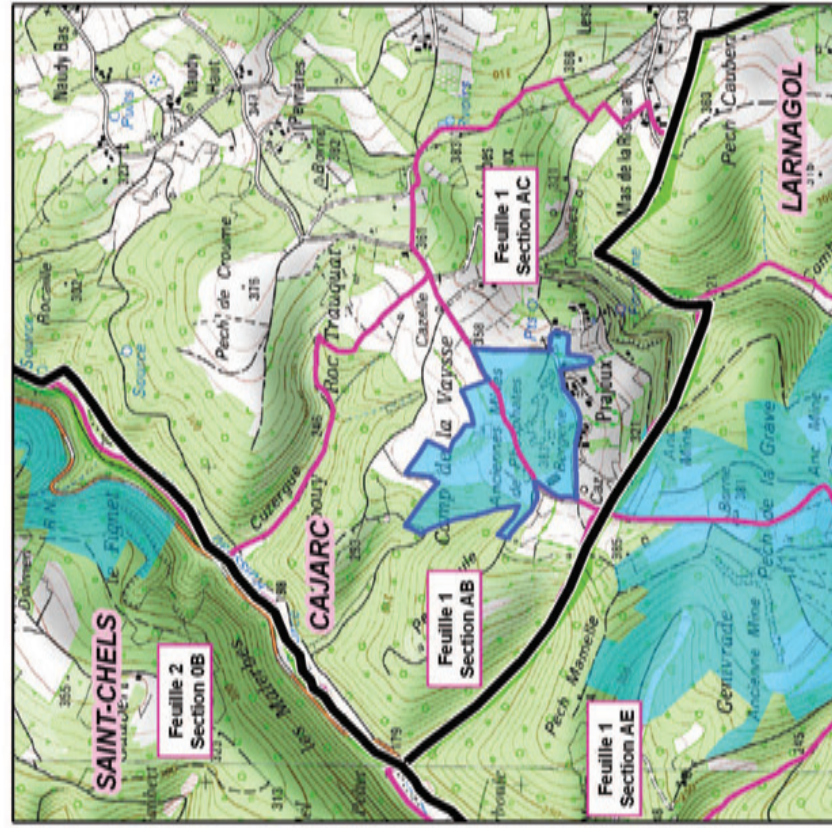

Janvier
2013

Réserve naturelle nationale d'intérêt géologique Département du Lot

Commune de :
CAJARC

Grp PRAJOUX

-  RNN
-  Bâtiment en dur
-  Construction légère
-  Feuille / section

NB : en blanc, les chemins non cadastrés.

Fonds : scan250 ©IGN / Sources : DREAL Midi-Pyrénées 2012

-  Feuille 1 Section OA
-  Limite communale
-  Limite du groupe