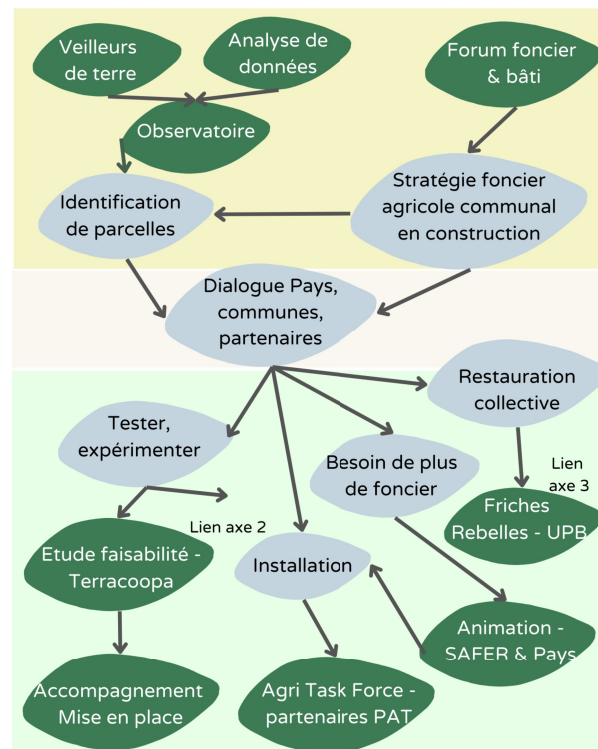

Les outils fonciers d'une stratégie de reconquête des surfaces agricoles

- Carte mentale des outils fonciers
- Exemple de la stratégie foncière de Pays Cœur d'Hérault(34) dans le cadre du PAT

Séminaire de la DDT 46 - 15 juin 2023

Carte mentale des outils fonciers pour une stratégie de reconquête des terres agricoles

Exemple de la stratégie foncière de Pays Cœur d'Hérault(34) dans le cadre du PAT

Les grandes étapes de la mobilisation du foncier

- Mise en place d'un observatoire du foncier
- Organisation d'un forum foncier
- Etude de faisabilité d'un espace-test agricole
- Groupe d'appui à l'installation agricole
- Veilleurs de terre
- Animation foncière
- Fiches rebelles
- PAEN

En lien avec l'axe 2 : agroécologie et gestion de l'eau et l'axe 3 : alimentation de qualité pour tous

Connaître, veiller, identifier

Co construire les projets

Mettre en oeuvre et suivre le projet

L'axe 1 du PAT en schéma