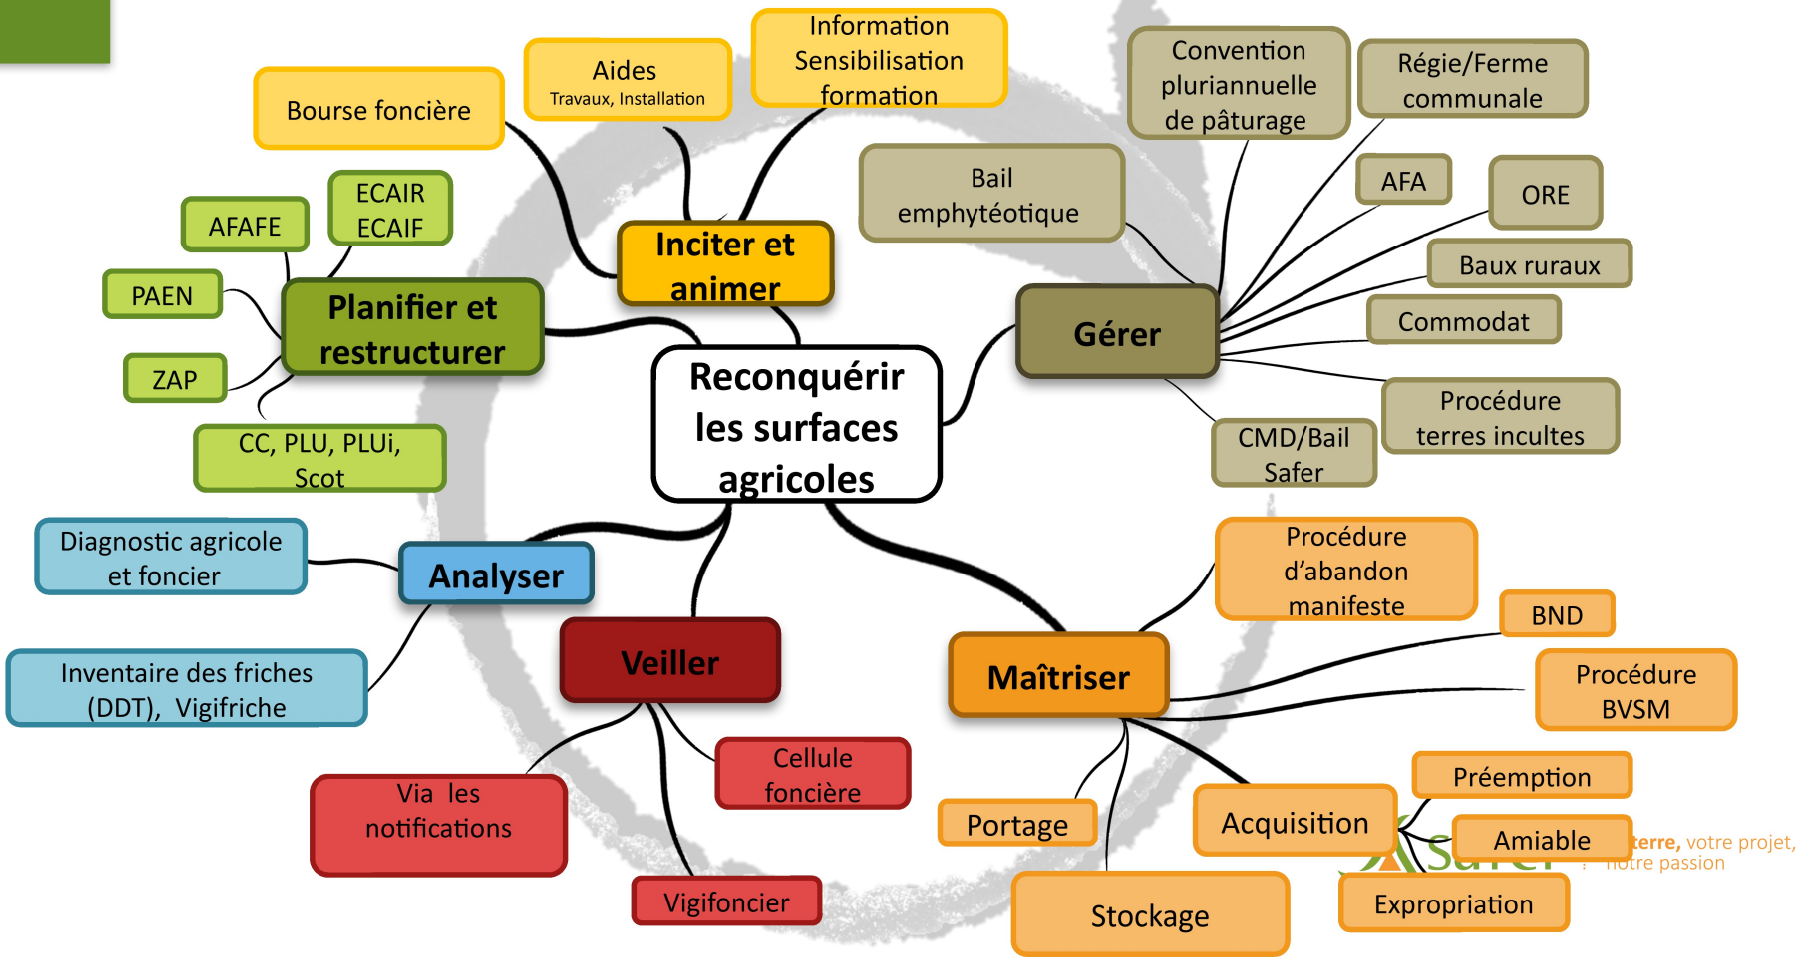

Les outils fonciers d'une stratégie de reconquête des surfaces agricoles

- Carte mentale des outils fonciers
- Exemple de la stratégie foncière de Pays Cœur d'Hérault(34) dans le cadre du PAT

Séminaire de la DDT 46 - 15 juin 2023

Carte mentale des outils fonciers pour une stratégie de reconquête des terres agricoles

Exemple de la stratégie foncière de Pays Cœur d'Hérault(34) dans le cadre du PAT

Les grandes étapes de la mobilisation du foncier

- Mise en place d'un observatoire du foncier
- Organisation d'un forum foncier
- Etude de faisabilité d'un espace-test agricole
- Groupe d'appui à l'installation agricole
- Veilleurs de terre
- Animation foncière
- Fiches rebelles
- PAEN

En lien avec l'axe 2 : agroécologie et gestion de l'eau et l'axe 3 : alimentation de qualité pour tous

Connaître, veiller, identifier

Co construire les projets

Mettre en oeuvre et suivre le projet

L'axe 1 du PAT en schéma