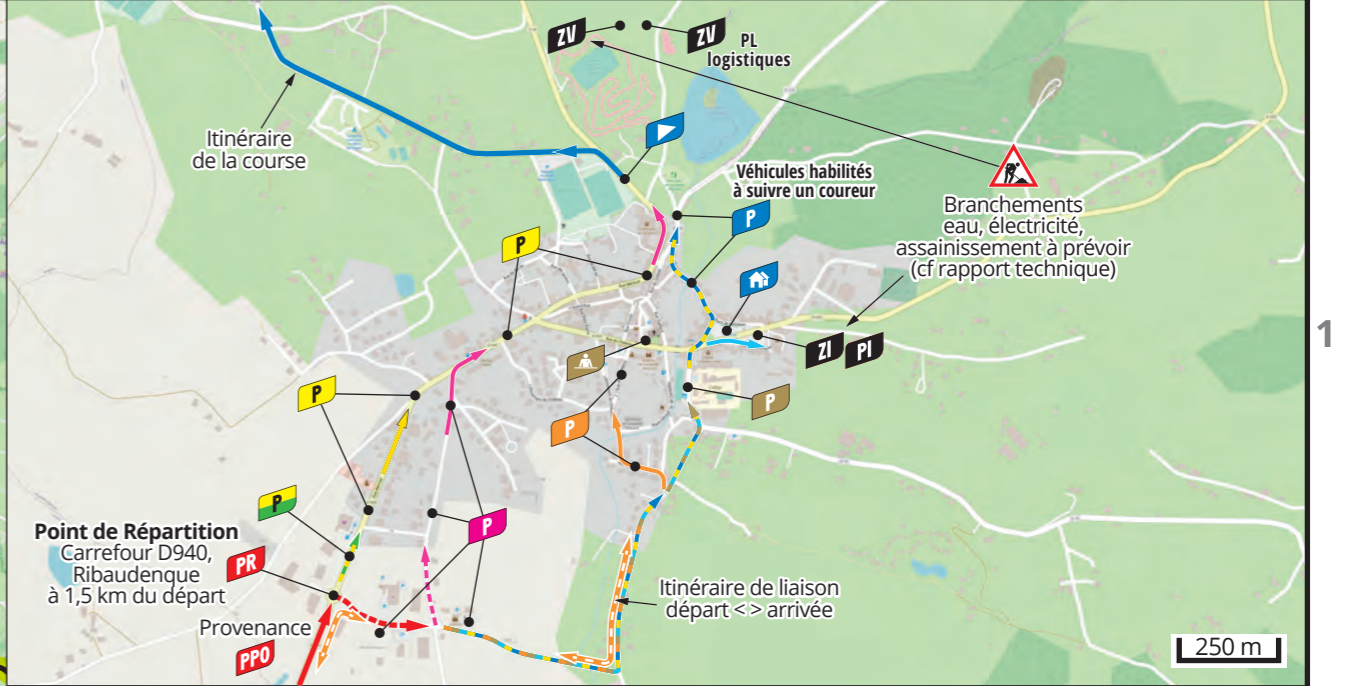

## Plans d'accès et de situation LACAPELLE-MARIVAL (c.l.m.)

Lacapelle-Marival > Rocamadour étape  
Samedi 23 juillet 20

1 Veuillez obligatoirement vous référer au Rapport Technique pour les détails techniques

**Légende**

Départ	Base de Vie Zone logistique PL
Point de Passage Obligé	Parking avant
Point de répartition	Parking arrière
Tente Accueil	Parking Équipes
Podium signatures	Parking hors course
Village Tour de France	Parking Invités
Zone technique Intendance Village	Parking Caravane publicitaire
Parking zone technique Intendance Village	Parking technique Caravane publicitaire

Source cartographique : © les contributeurs de openstreetmap.org