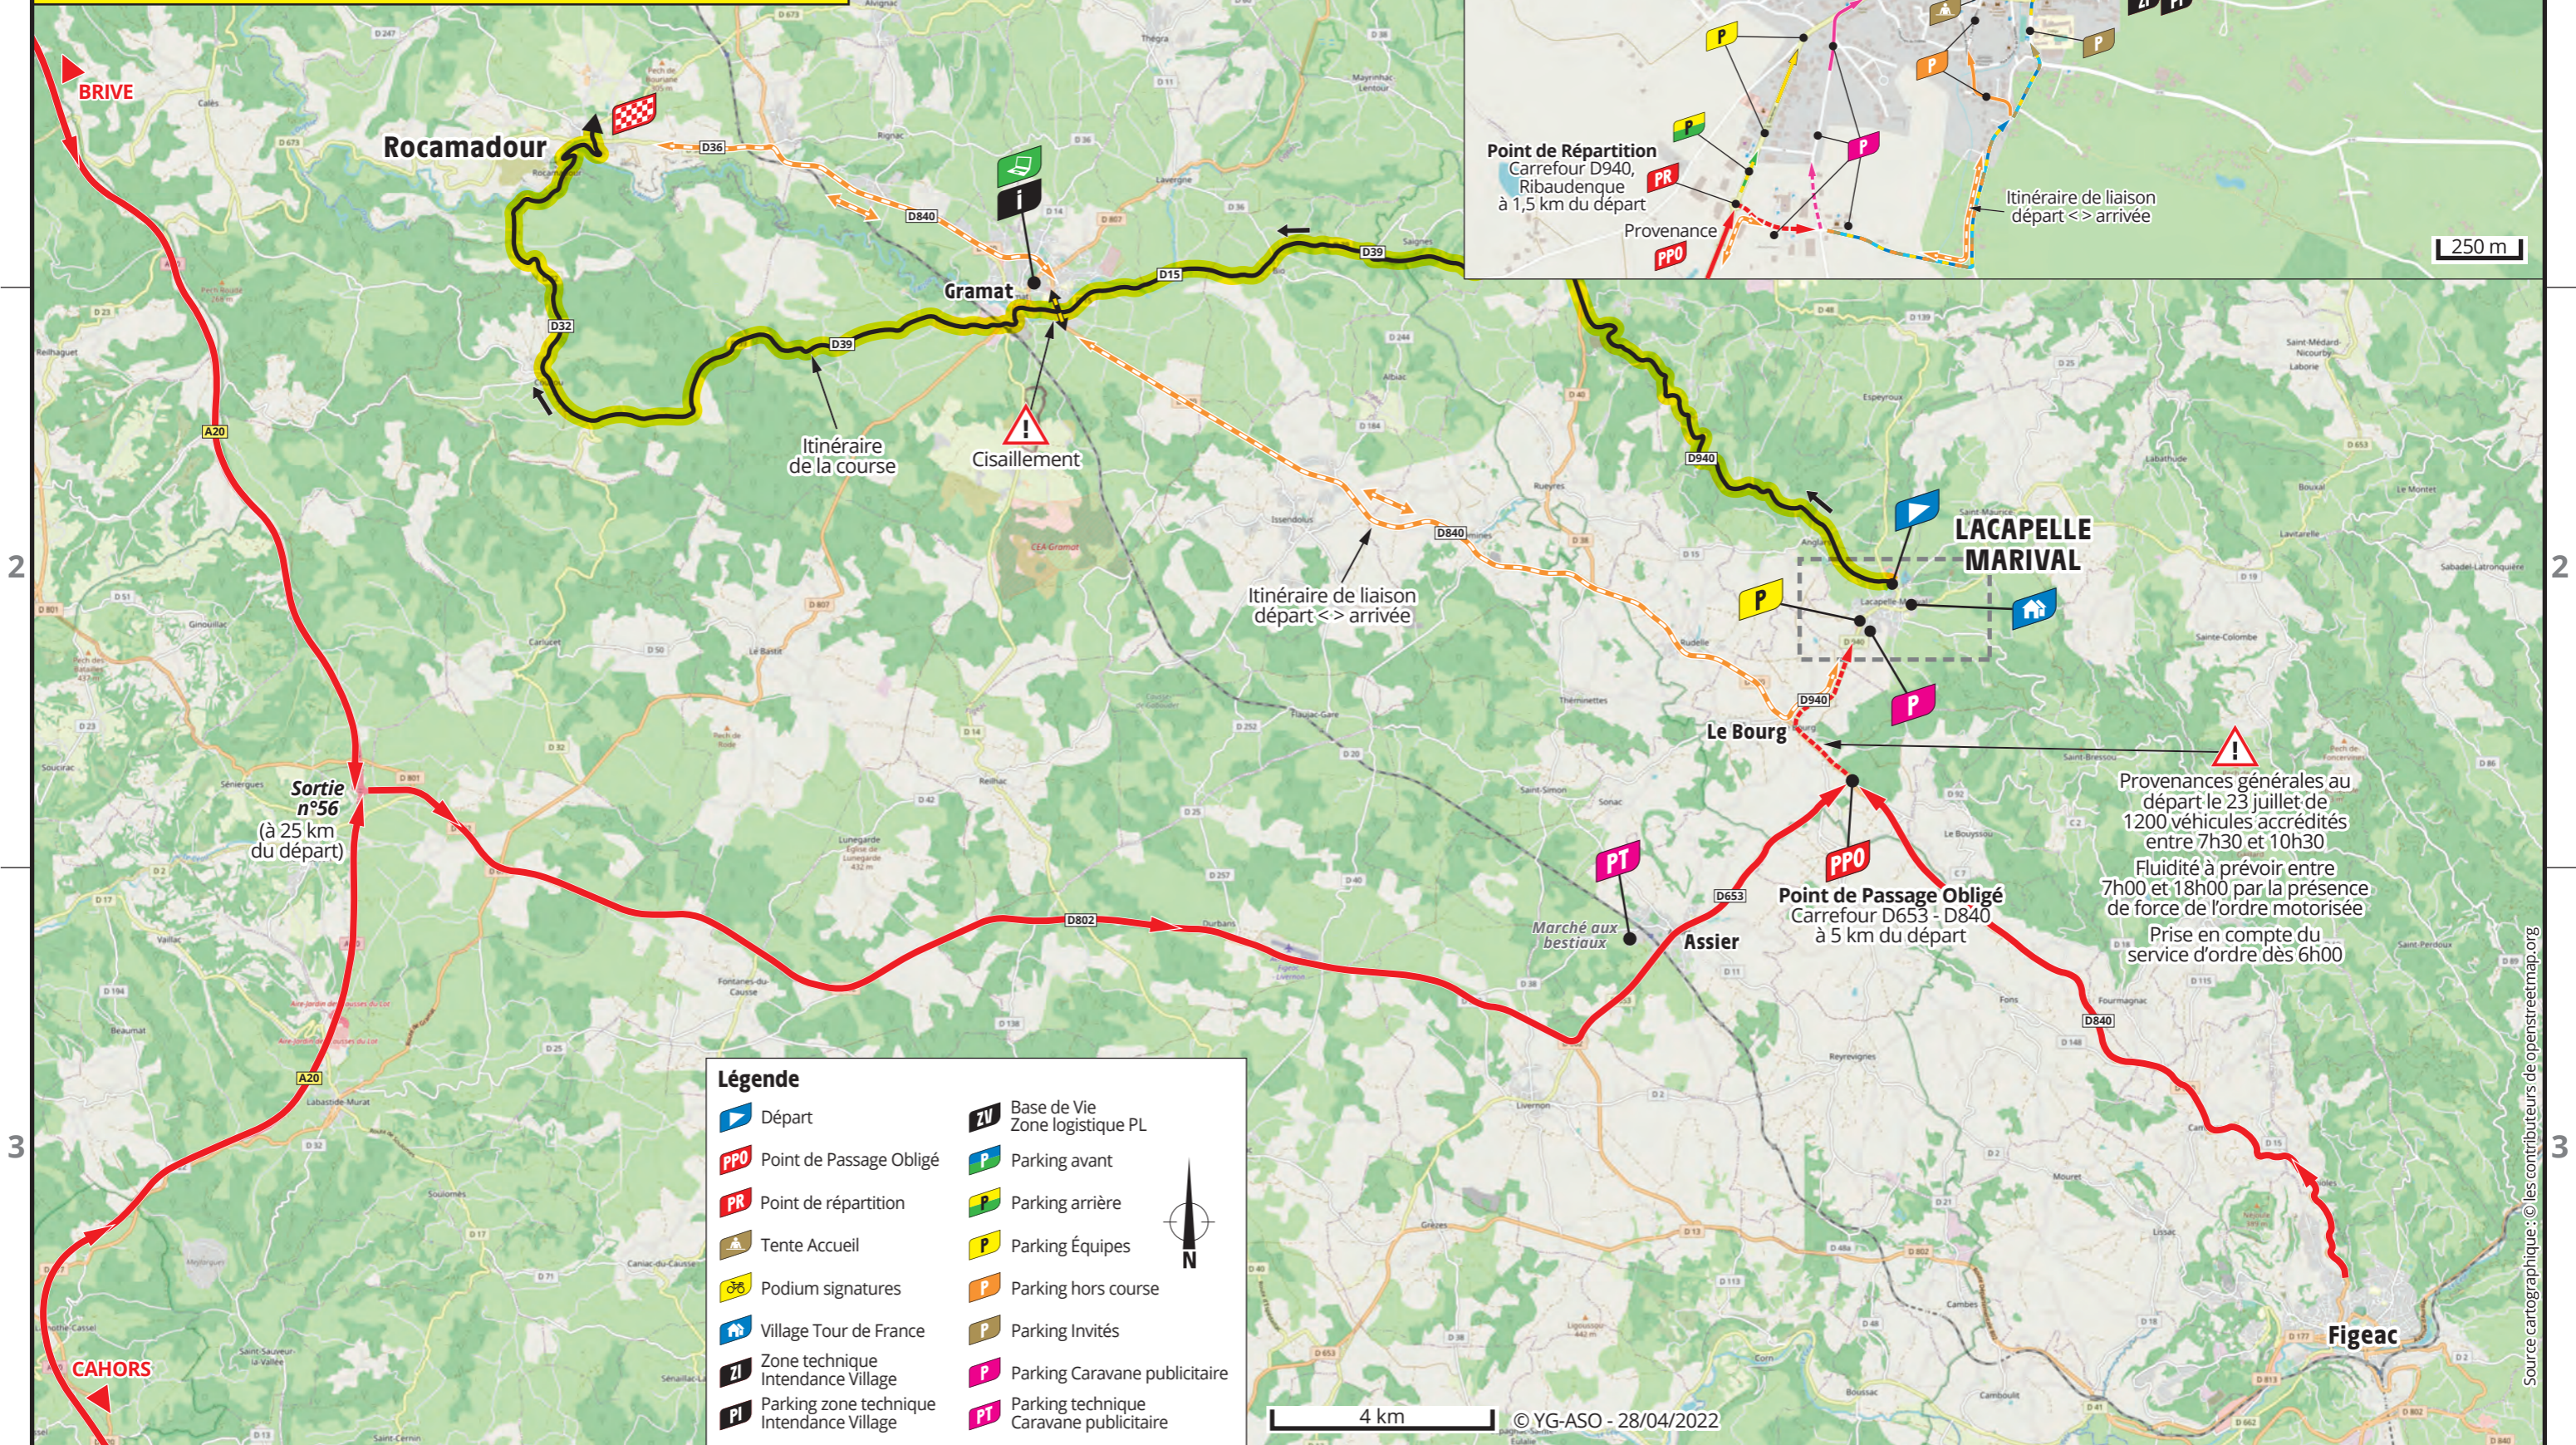

# TOUR DE FRANCE 2022

## Plans d'accès et de situation LACAPELLE-MARIVAL (c.l.m.)

Lacapelle-Marival > Rocamadour étape  
Samedi 23 juillet 20

1 Veuillez obligatoirement vous référer au Rapport Technique pour les détails techniques

**Légende**

Départ	Base de Vie Zone logistique PL
Point de Passage Obligé	Parking avant
Point de répartition	Parking arrière
Tente Accueil	Parking Équipes
Podium signatures	Parking hors course
Village Tour de France	Parking Invités
Zone technique Intendance Village	Parking Caravane publicitaire
Parking zone technique Intendance Village	Parking technique Caravane publicitaire

Source cartographique : © les contributeurs de openstreetmap.org