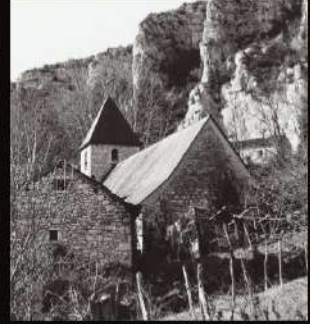

SAINT-SULPICE